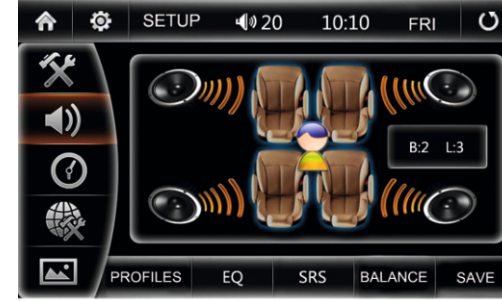

## ÜRÜN ÖZELLİKLERİ

- \* Dijital 800xRGBx480 TFT monitör
- \* Dokunmatik ekran
- \* MP3/MP4/WMA/DVD/DVD-R/VCD/CD/CD-R
- \* CD-RW/DivX vb. ile uyumlu
- \* Grafikli kullanıcı arayüzü
- \* 8 çeşit seçilebilir duvar kağıdı
- \* SD kart ve USB
- \* Oyun
- \* Hesap makinası fonksiyonu
- \* Direksiyon kumandası
- \* Floresan ışıklı tam fonksiyonlu
- \* OSD uzaktan kumanda
- \* 30 istasyon hafızalı FM/AM stereo alıcı
- \* 4x45 watt amfi
- \* Gerçek zamanlı saat fonksiyonu
- \* 2 video çıkışı, 4 ses çıkışı 2 video girişi 1 ses girişi
- \* Elektronik ve mekanik antişok system
- \* Otomatik arka görüntüleme fonksiyonu
- \* Manuel fren kapanış ekran fonksiyonu
- \* Dahili GPS sistemi
- \* Dahili Bluetooth, A2DP desteği
- \* Harici IPOD oynatıcı desteği